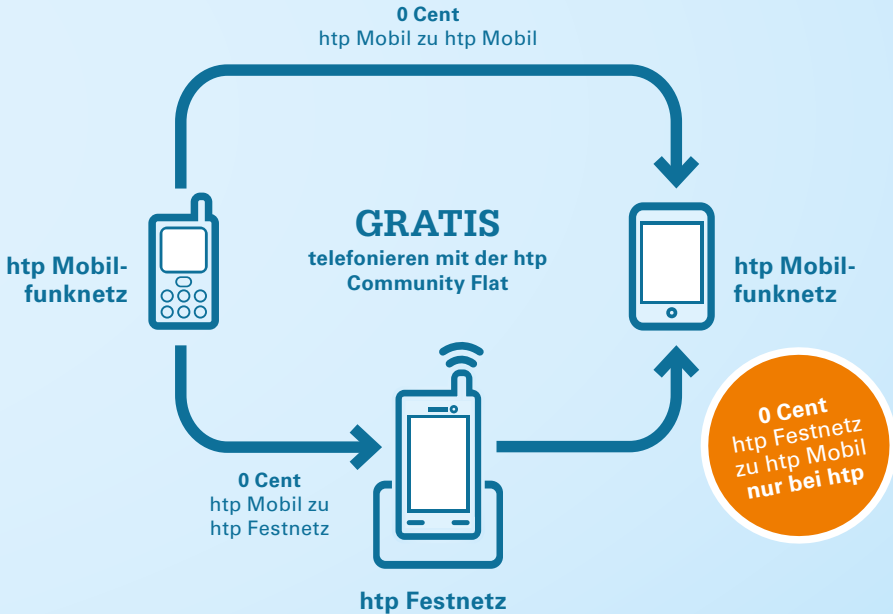

Produktübersicht htp Mobil

Einrichtungs-geld
0€⁹

htp Mobil Community

- **Community Flat**

- von htp Mobil zu htp Mobil
- von htp Mobil zu htp Festnetz
- von htp Festnetz zu htp Mobil

2,50€/Monat⁶